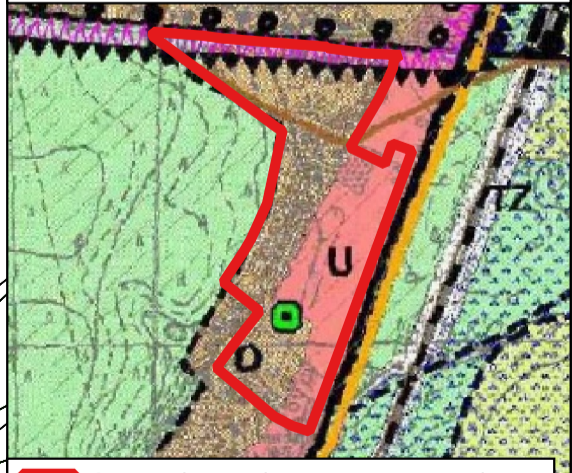

# MIEJSCOWY PLAN ZAGOSPODAROWANIA PRZESTRZENNEGO CZĘŚCI WSI ŁECZYCA W REJONIE ULIC: DWORCOWEJ I CMENTARNEJ

ZAŁĄCZNIK NR 1 DO UCHWAŁY NR ..... RADY GMINY KOMORNIKI Z DNIA .....  
 OPUBLIKOWANY W DZIENNIKU URZĘDOWYM WOJEWÓDZTWA WIELKOPOLSKIEGO POZ..... Z DNIA .....

**LEGENDA:**

- Granica obszaru objętego miejscowym planem zagospodarowania przestrzennego
- Linia rozgraniczająca tereny o różnym przeznaczeniu lub różnych zasadach zagospodarowania
- Nieprzekraczalna linia zabudowy
- MN Tereny zabudowy mieszkaniowej jednorodzinnej
- MN-U Teren zabudowy mieszkaniowej jednorodzinnej i usług
- U Teren usług
- KDD Teren drogi dojazdowej
- KR Tereny komunikacji drogowej wewnętrznej
- KP-ZP Teren komunikacji pieszo-rowerowej lub zieleni urządzonej
- IKP Teren pompowni ścieków
- L Teren lasu
- ZP Tereny zieleni urządzonej
- Obiekt ujęty w Gminnej Ewidencji Zabytków
- Stanowiska archeologiczne
- Napowietrzne linie elektroenergetyczne 15 kV
- Pas technologiczny napowietrznej linii elektroenergetycznej
- Granica obszaru, narażonego na niebezpieczeństwo powodzi, na którym prawdopodobieństwo wystąpienia powodzi jest niskie i wynosi raz na 500 lat (p=0,2%);
- Charakterystyczny wymiar
- Szpalery drzew

Obszar w całości położony jest w granicach:  
 - GZWP Nr 144 "Dolina Kopalna Wielkopolska".  
 - otuliny Wielkopolskiego Parku Narodowego  
 - Natura 2000 "Ostoja Wielkopolska".  
 - powierzchni ograniczających przeszkody dla lotnictwa wojskowego Poznań-Krzyszyn.

Arkusz 1  
**SKALA 1: 1 000**  
 0 10 20 30 40 50 m

Wyrys ze Studium uwarunkowań i kierunków zagospodarowania przestrzennego Gminy Komorniki skala 1: 10 000

**Granica obszaru objętego miejscowym planem zagospodarowania przestrzennego**