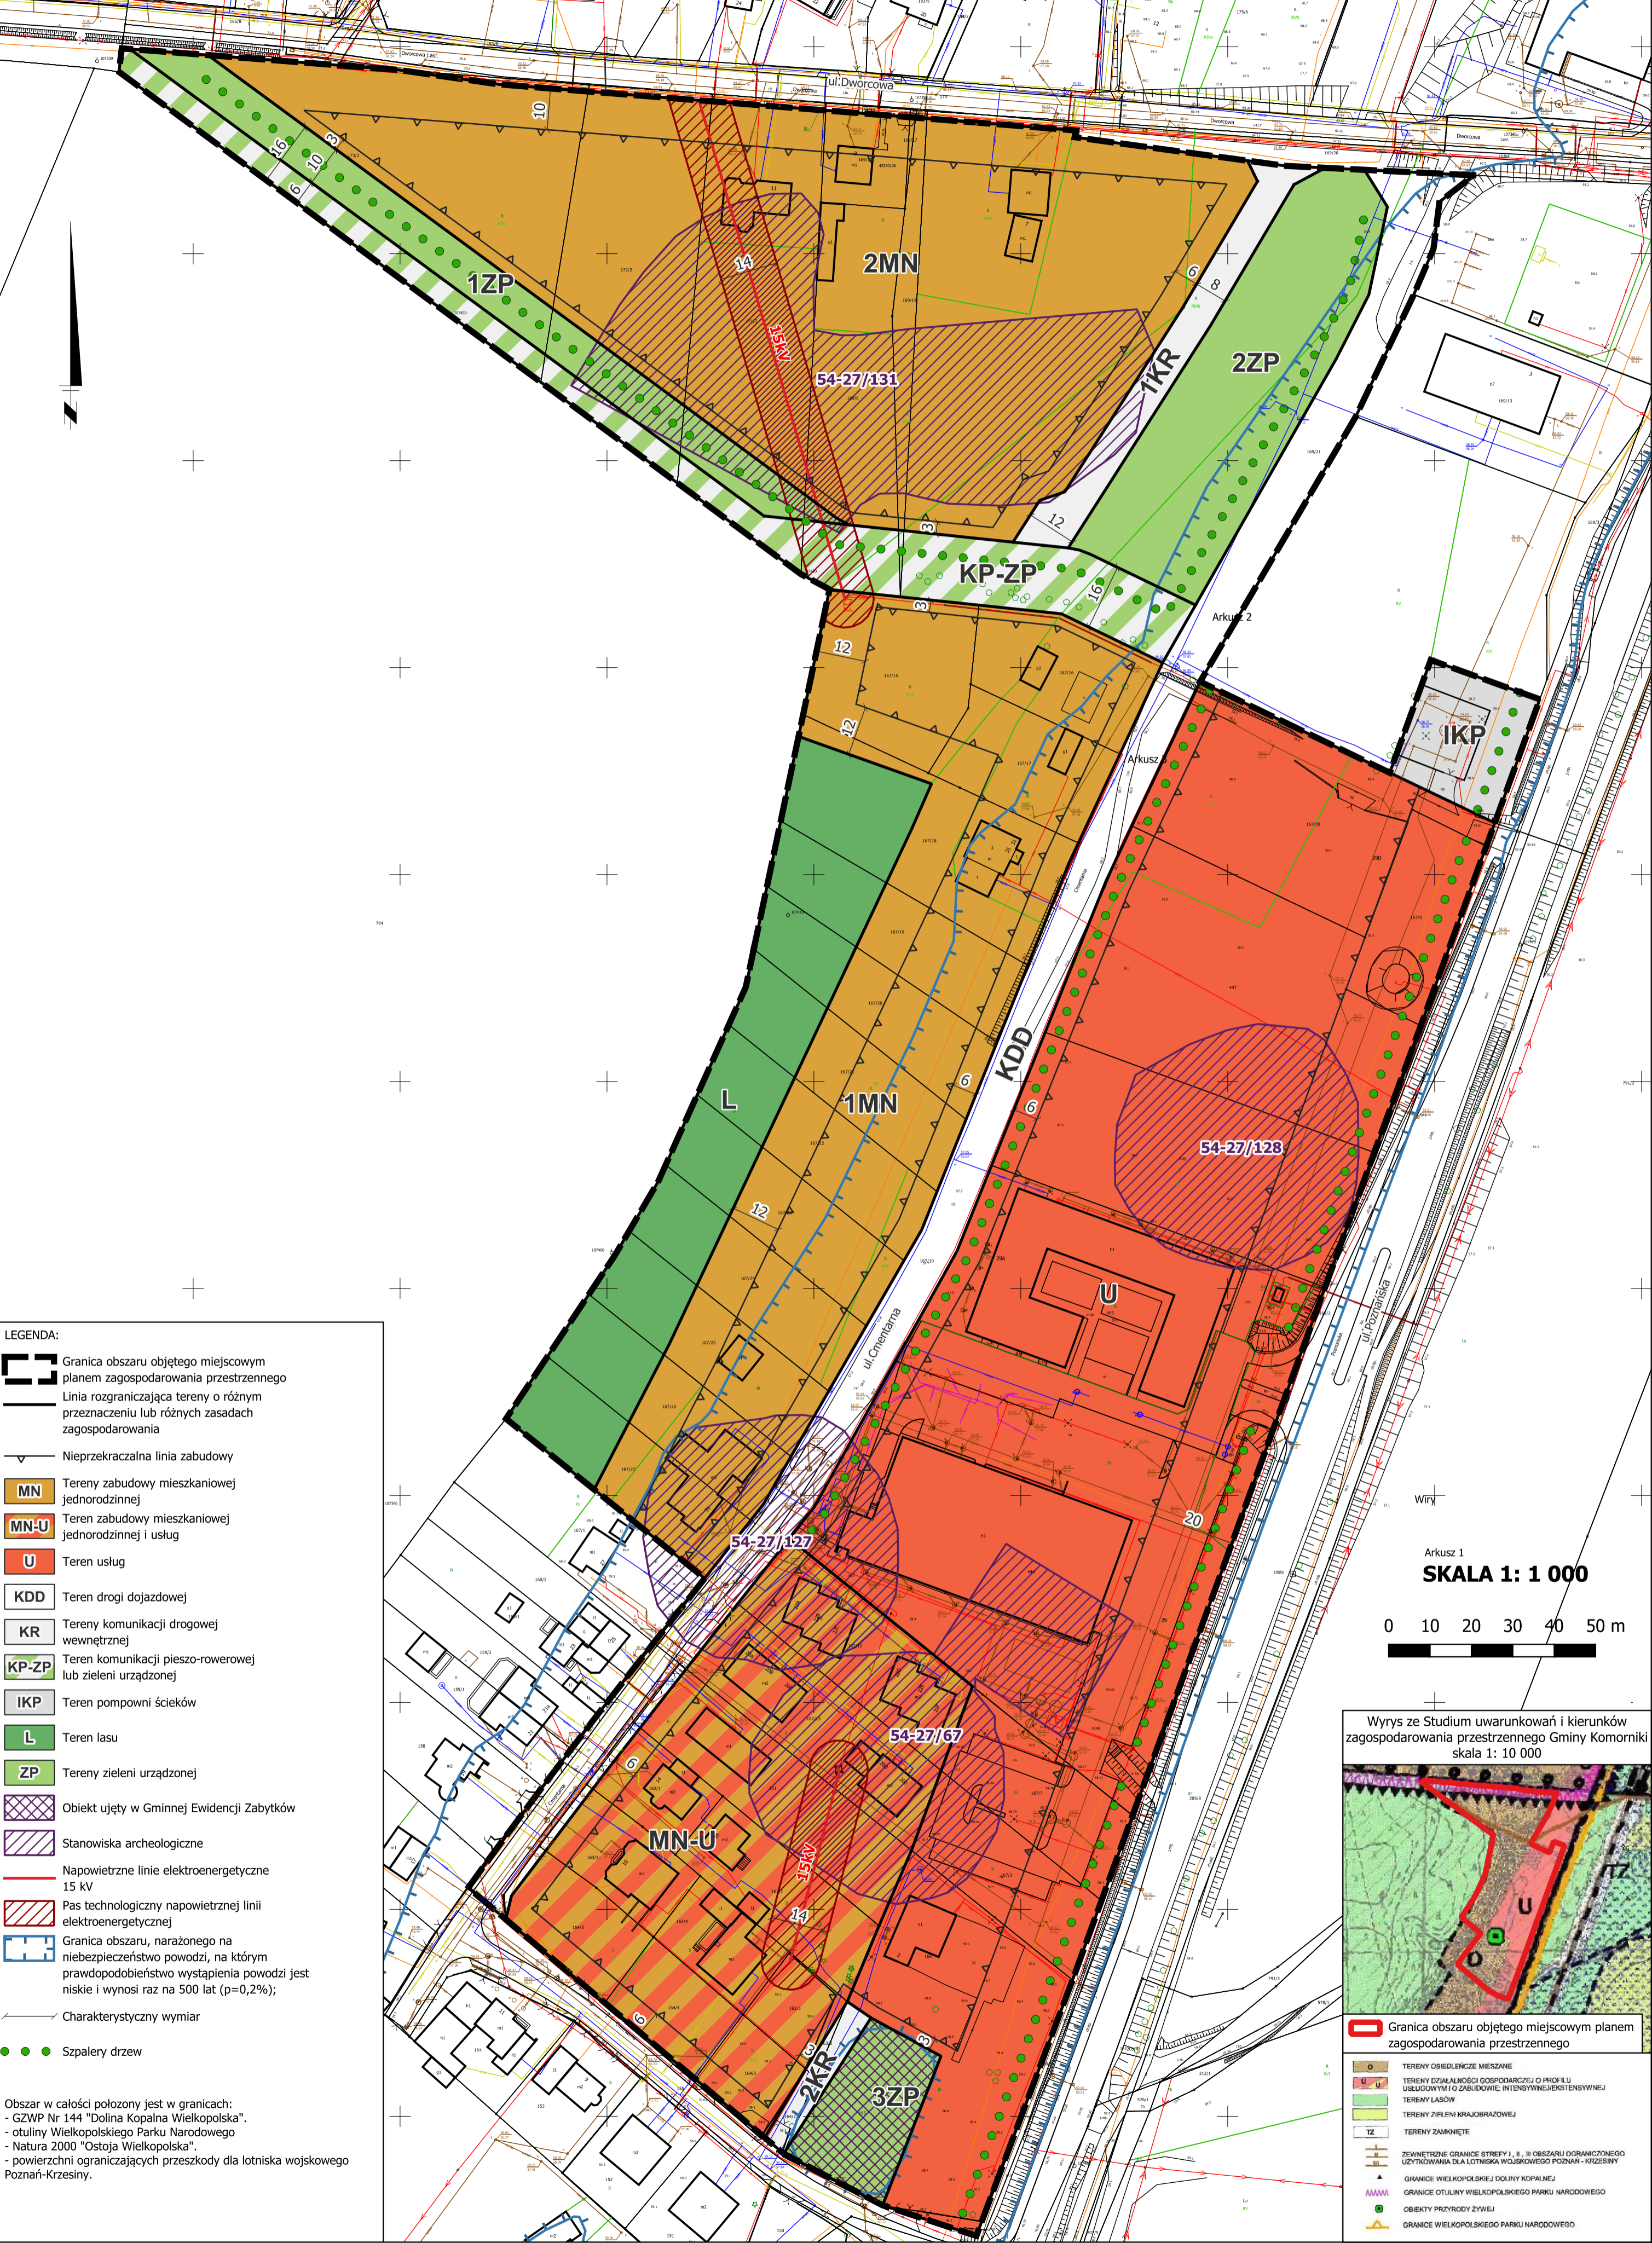

# MIEJSCOWY PLAN ZAGOSPODAROWANIA PRZESTRZENNEGO CZĘŚCI WSI ŁECZYCA W REJONIE ULIC: DWORCOWEJ I CMENTARNEJ

ZAŁĄCZNIK NR 1 DO UCHWAŁY NR ..... RADY GMINY KOMORNIKI Z DNIA .....  
 OPUBLIKOWANY W DZIENNIKU URZĘDOWYM WOJEWÓDZTWA WIELKOPOLSKIEGO POZ..... Z DNIA .....

**LEGENDA:**

- Granica obszaru objętego miejscowym planem zagospodarowania przestrzennego
- Linia rozgraniczająca tereny o różnym przeznaczeniu lub różnych zasadach zagospodarowania
- Nieprzekraczalna linia zabudowy
- MN Tereny zabudowy mieszkaniowej jednorodzinnej
- MN-U Teren zabudowy mieszkaniowej jednorodzinnej i usług
- U Teren usług
- KDD Teren drogi dojazdowej
- KR Tereny komunikacji drogowej wewnętrznej
- KP-ZP Teren komunikacji pieszo-rowerowej lub zieleni urządzonej
- IKP Teren pompowni ścieków
- L Teren lasu
- ZP Tereny zieleni urządzonej
- Obiekt ujęty w Gminnej Ewidencji Zabytków
- Stanowiska archeologiczne
- Napowietrzne linie elektroenergetyczne 15 kV
- Pas technologiczny napowietrznej linii elektroenergetycznej
- Granica obszaru, narażonego na niebezpieczeństwo powodzi, na którym prawdopodobieństwo wystąpienia powodzi jest niskie i wynosi raz na 500 lat (p=0,2%);
- Charakterystyczny wymiar
- Szpalery drzew

Obszar w całości położony jest w granicach:  
 - GZWP Nr 144 "Dolina Kopalna Wielkopolska".  
 - otuliny Wielkopolskiego Parku Narodowego  
 - Natura 2000 "Ostoja Wielkopolska".  
 - powierzchni ograniczających przeszkody dla lotnictwa wojskowego Poznań-Krzyszyn.

Arkusz 1  
**SKALA 1: 1 000**  
 0 10 20 30 40 50 m

Wyrys ze Studium uwarunkowań i kierunków zagospodarowania przestrzennego Gminy Komorniki skala 1: 10 000

**Granica obszaru objętego miejscowym planem zagospodarowania przestrzennego**